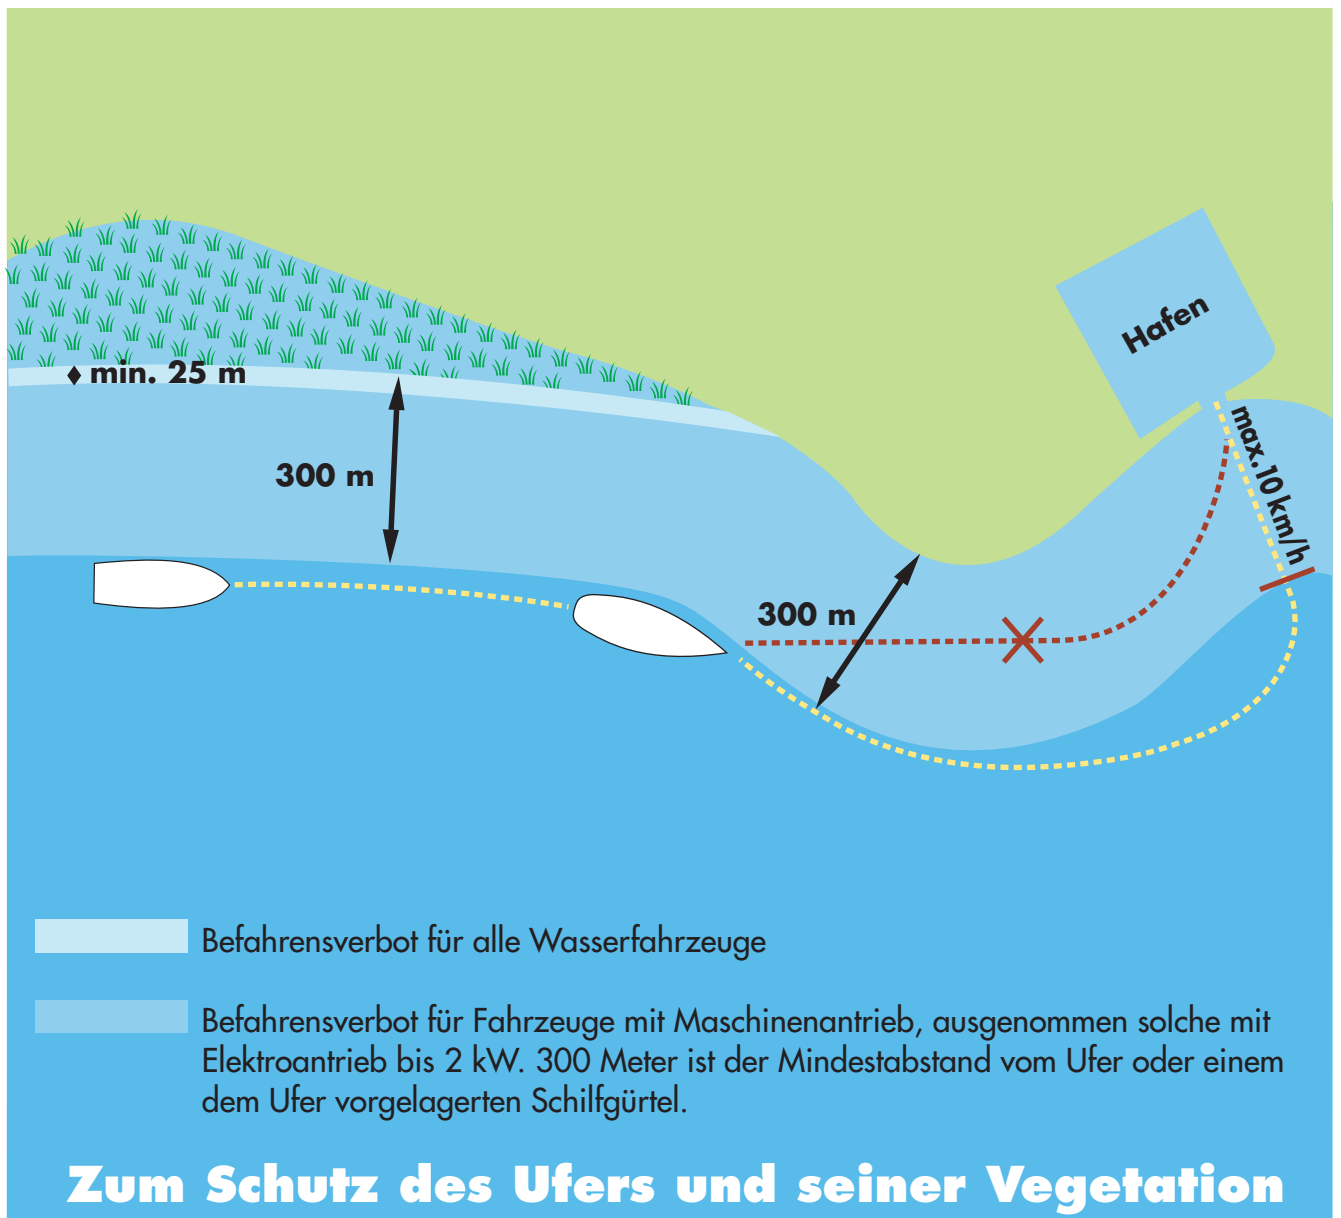

## Merkblatt Abstand halten

Abstand von Berufsfischern	min. 200m
Abstand von Sportfischern	min. 50m
Abstand Zugboot und Wasserskifahrer zu anderen Booten	min. 50m